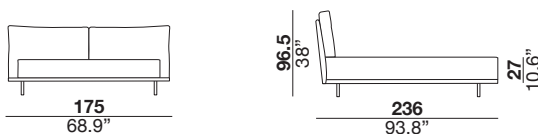

designer: Maurizio Manzoni

**160\_bed for mattress cm 160x200**

**180\_bed for mattress cm 180x200**

**QEN\_queen size bed for mattress cm 154x204**

**KNG\_king size bed for mattress cm 194x204**

**PAN\_cm 180 bench**

**PAN\_cm 200 bench**

struttura testiera in metallo con telaio in legno rivestita in poliuretano espanso. Cuscino testata in microfibra siliconata. Il telaio del sommier è realizzato in metallo rivestito con poliuretano espanso. I piedi sono in metallo cromato nero. Il materasso non è incluso