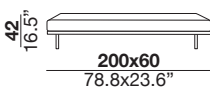

designer: Maurizio Manzoni

**160\_bed for mattress cm 160x200**

**180\_bed for mattress cm 180x200**

**QEN\_queen size bed for mattress cm 154x204**

**KNG\_king size bed for mattress cm 194x204**

**PAN\_cm 180 bench**

**PAN\_cm 200 bench**

struttura testiera in metallo con telaio in legno rivestita in poliuretano espanso. Cuscino testata in microfibra siliconata. Il telaio del sommier è realizzato in metallo rivestito con poliuretano espanso. I piedi sono in metallo cromato nero. Il materasso non è incluso