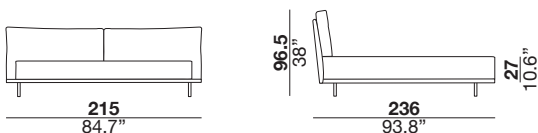

designer: Maurizio Manzoni

**160\_bed for mattress cm 160x200**

**180\_bed for mattress cm 180x200**

**QEN\_queen size bed for mattress cm 154x204**

**KNG\_king size bed for mattress cm 194x204**

**PAN\_cm 180 bench**

**PAN\_cm 200 bench**

struttura testiera in metallo con telaio in legno rivestita in poliuretano espanso. Cuscino testata in microfibra siliconata. Il telaio del sommier è realizzato in metallo rivestito con poliuretano espanso. I piedi sono in metallo cromato nero. Il materasso non è incluso