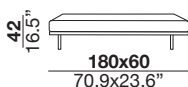

designer: Maurizio Manzoni

**160\_bed for mattress cm 160x200**

**180\_bed for mattress cm 180x200**

**QEN\_queen size bed for mattress cm 154x204**

**KNG\_king size bed for mattress cm 194x204**

**PAN\_cm 180 bench**

**PAN\_cm 200 bench**

struttura testiera in metallo con telaio in legno rivestita in poliuretano espanso. Cuscino testata in microfibra siliconata. Il telaio del sommier è realizzato in metallo rivestito con poliuretano espanso. I piedi sono in metallo cromato nero. Il materasso non è incluso