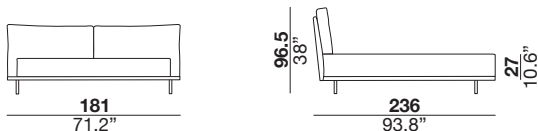

designer: Maurizio Manzoni

**160\_bed for mattress cm 160x200**

**180\_bed for mattress cm 180x200**

**QEN\_queen size bed for mattress cm 154x204**

**KNG\_king size bed for mattress cm 194x204**

**PAN\_cm 180 bench**

**PAN\_cm 200 bench**

struttura testiera in metallo con telaio in legno rivestita in poliuretano espanso. Cuscino testata in microfibra siliconata. Il telaio del sommier è realizzato in metallo rivestito con poliuretano espanso. I piedi sono in metallo cromato nero. Il materasso non è incluso