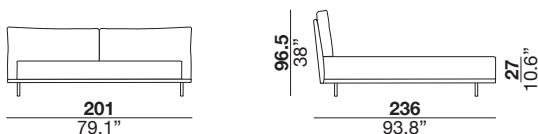

designer: Maurizio Manzoni

**160\_bed for mattress cm 160x200**

**180\_bed for mattress cm 180x200**

**QEN\_queen size bed for mattress cm 154x204**

**KNG\_king size bed for mattress cm 194x204**

**PAN\_cm 180 bench**

**PAN\_cm 200 bench**

struttura testiera in metallo con telaio in legno rivestita in poliuretano espanso. Cuscino testata in microfibra siliconata. Il telaio del sommier è realizzato in metallo rivestito con poliuretano espanso. I piedi sono in metallo cromato nero. Il materasso non è incluso