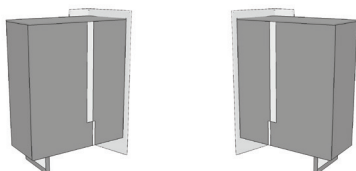

designer: Marco Fumagalli

**MAD\_cupboard**

L 220 cm\_86.7" H 90.2 cm\_35.6" D 51.7 cm\_20.3"  
top H 75.0 cm\_29.6" legs H 17.0 cm\_6.7"

**CZR\_right sideboard | CZL\_left sideboard**

L 104 cm\_41.0" H 147 cm\_57.9" D 51.7 cm\_20.3"  
top H 132 cm\_52.0" legs H 17.0 cm\_6.7"

spalle esterne con struttura in MDF e rivestimento in pelle Setanil o Natural Velour con cuciture a vista. Ante e top laccati con finitura lucida ed opaca. Maniglie in metallo rivestite in pelle abbinata al rivestimento delle spalle. Piedi in metallo finitura cromo nero