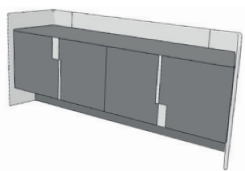

designer: Marco Fumagalli

**MAD\_cupboard**

L 220 cm\_86.7" H 90.2 cm\_35.6" D 51.7 cm\_20.3"  
top H 75.0 cm\_29.6" legs H 17.0 cm\_6.7"

**CZR\_right sideboard | CZL\_left sideboard**

L 104 cm\_41.0" H 147 cm\_57.9" D 51.7 cm\_20.3"  
top H 132 cm\_52.0" legs H 17.0 cm\_6.7"

spalle esterne con struttura in MDF e rivestimento in pelle Setanil o Natural Velour con cuciture a vista. Ante e top laccati con finitura lucida ed opaca. Maniglie in metallo rivestite in pelle abbinata al rivestimento delle spalle. Piedi in metallo finitura cromo nero