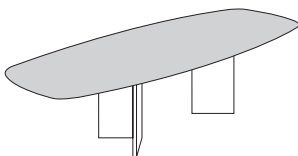

designer: Marco Fumagalli

T25_table 250x102

L 250 cm_98.5" H 74.8 cm_29.5" D 102 cm_40.1"

T28_table 280x115

L 280 cm_110.3" H 74.8 cm_29.5" D 115 cm_45.2"