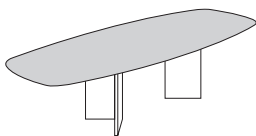

designer: Marco Fumagalli

T25_table 250x102

L 250 cm_98.5" H 74.8 cm_29.5" D 102 cm_40.1"

T28_table 280x115

L 280 cm_110.3" H 74.8 cm_29.5" D 115 cm_45.2"